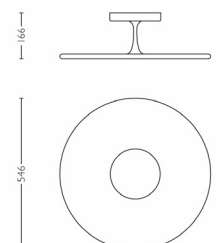

Lirio od společnosti Philips
Stropní světlo

STELLATE

chrom
LED

40754/11/LI

Stvořte světlo, ovládněte stín

Stropní svítidlo Lirio Stellate je jako hvězdy na obloze – shora promítá shluk zářivých světelných bodů. Ultra plochý disk je uvnitř osazen malinkými diodami LED a opatřen povrchovou úpravou z grafitu, která působí čistým dojmem kosmického věku.

Inovativní osvětlení

- Vysoce výkonné světlo LED
- Efekt teplého bílého světla
- Úspora energie

Zvláštní vlastnosti

- Kompatibilní s nástěnným stmívačem

Lirio®
by
PHILIPS